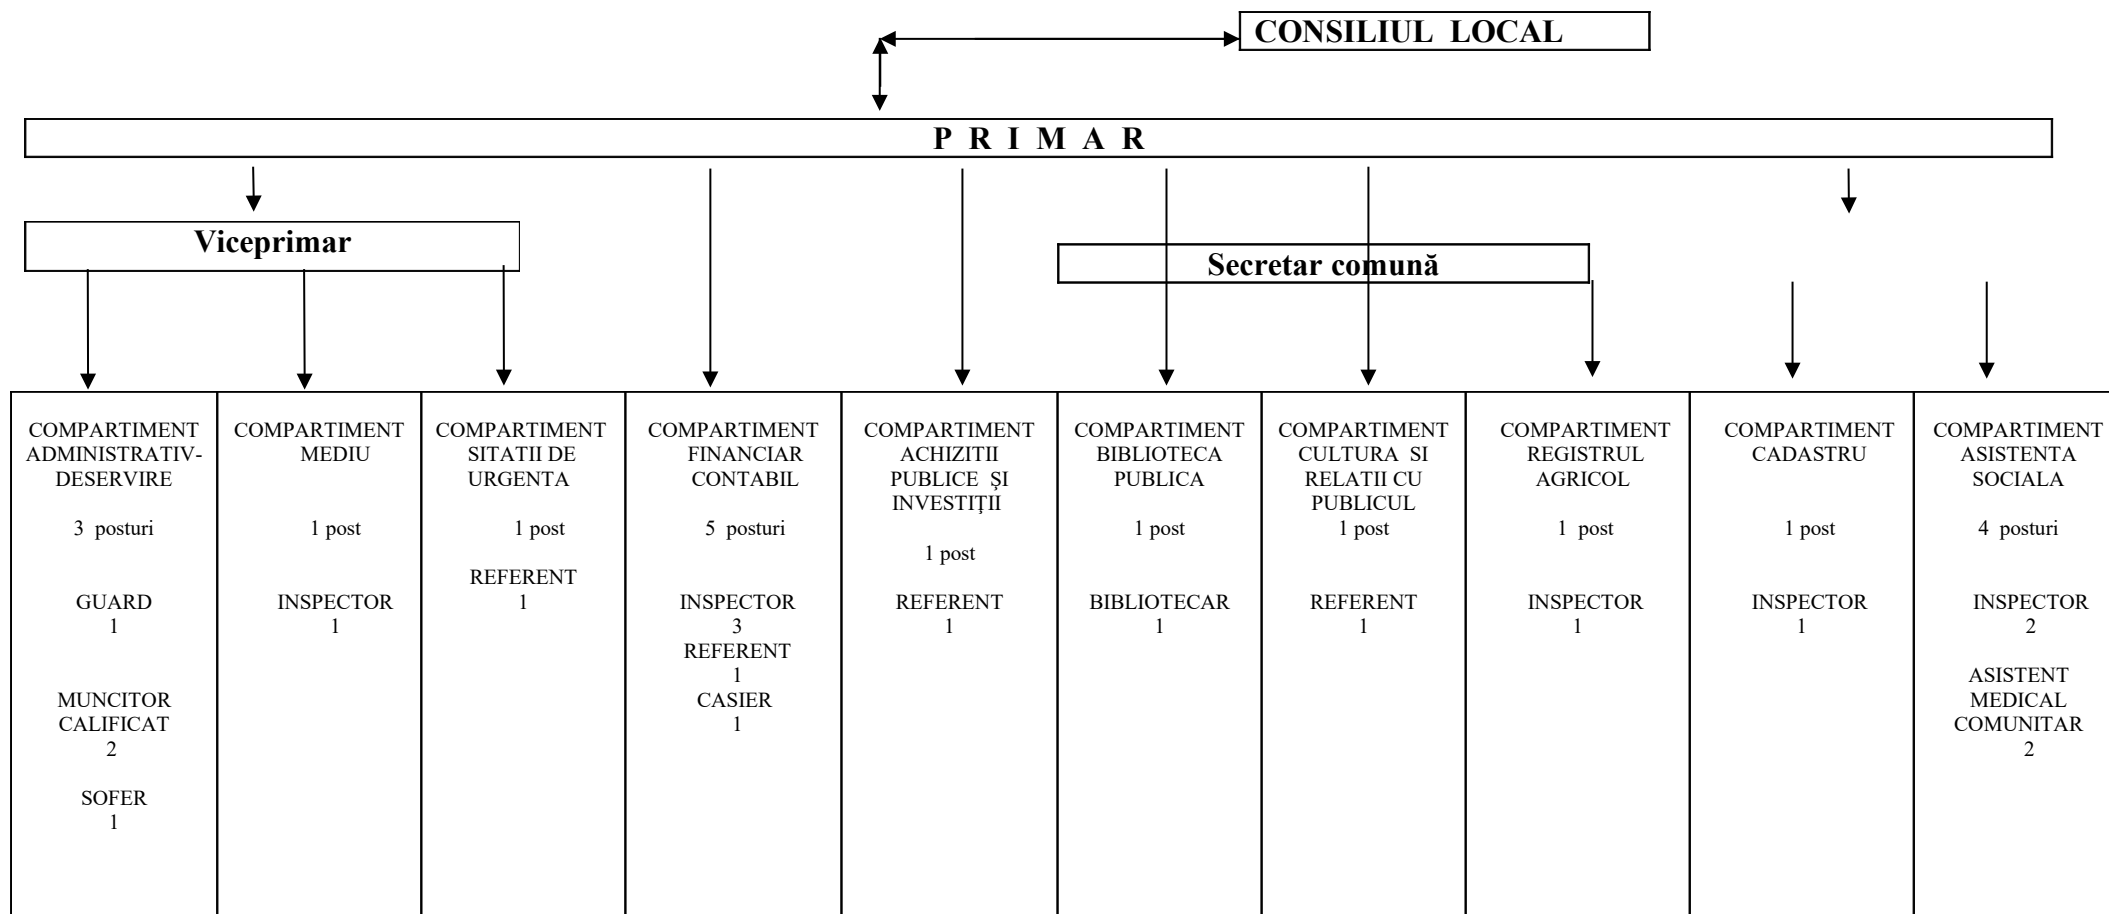

ORGANIGRAMA

Preşedinte de sedință ,
 Consilier local Aldea Gigi

Contrasemneaza ,
 Secretar
 Nicula Silviu Dragoş